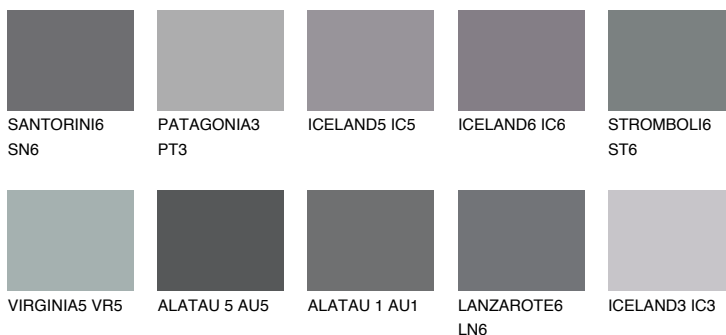

**ALATAU 4 AU4**☀ 10%   **TSR 9%****Kolory uzupełniające****COLOURS****INTENSE**

Więcej informacji o tynkach i farbach na stronie

[www.ceresit.pl](http://www.ceresit.pl)