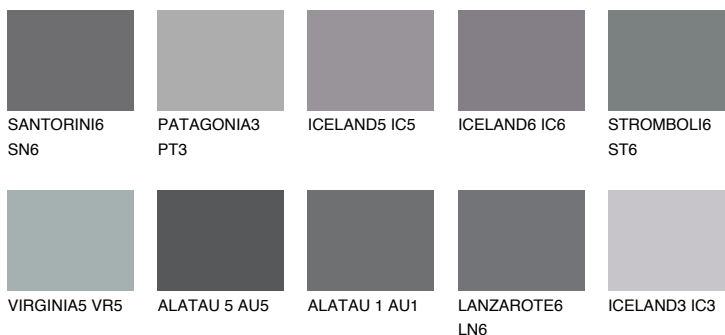

**ALATAU 4 AU4**☀️ 10% **TSR 9%****Kolory uzupełniające****COLOURS****INTENSE**

Więcej informacji o tynkach i farbach na stronie

www.ceresit.pl