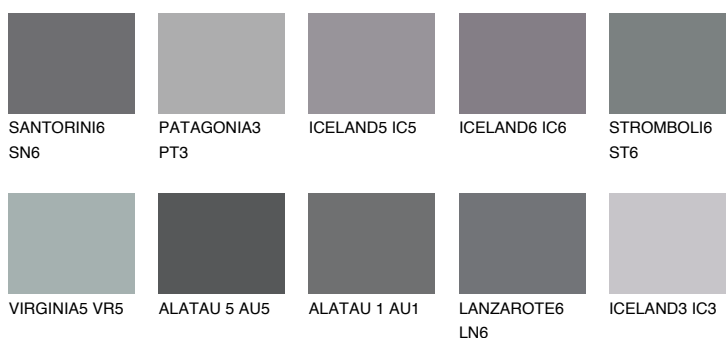

**ALATAU 4 AU4**☀ 10% **TSR 9%****Kolory uzupełniające****COLOURS****INTENSE**

Więcej informacji o tynkach i farbach na stronie

www.ceresit.pl