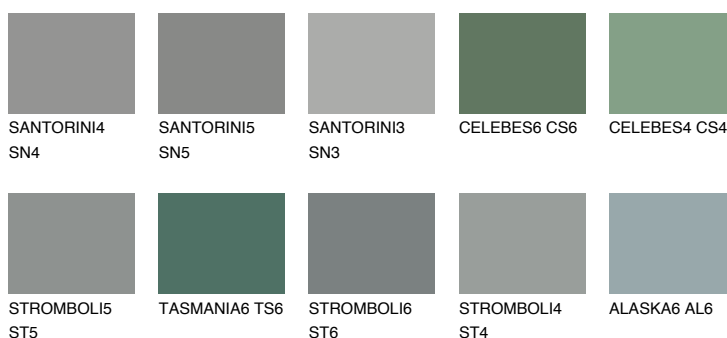

**TEIDE 2 TI2**7% **TSR** 6%

Kolory uzupełniające

COLOURS

INTENSE

Więcej informacji o tynkach i farbach na stronie

www.ceresit.pl