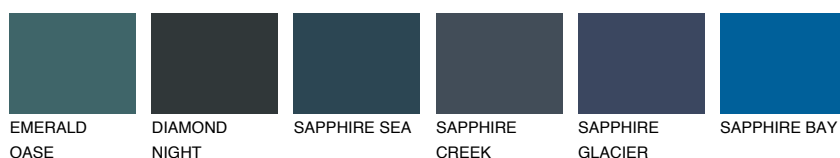

**TEIDE 2 TI2**7% **TSR** 6%

Kolory uzupełniające

COLOURS

INTENSE

Więcej informacji o tynkach i farbach na stronie

www.ceresit.pl