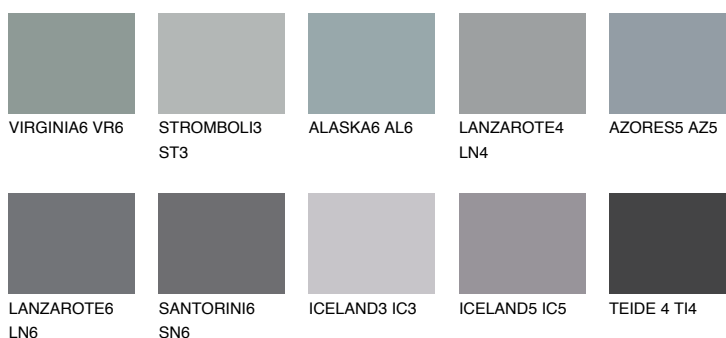

**AZORES6 AZ6**☾ 23% **TSR 23%****Kolory uzupełniające****COLOURS****INTENSE**

Więcej informacji o tynkach i farbach na stronie

[www.ceresit.pl](http://www.ceresit.pl)