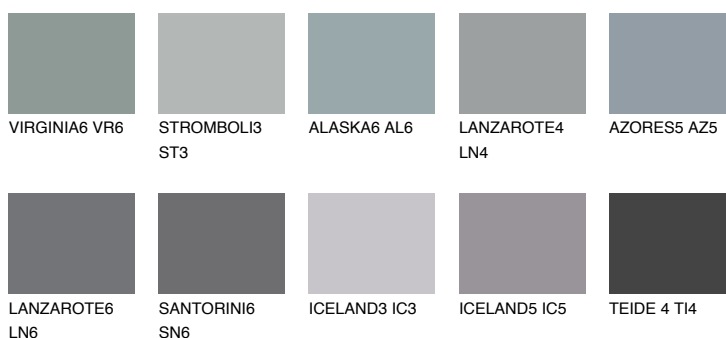

**AZORES6 AZ6**☾ 23% **TSR 23%****Kolory uzupełniające****COLOURS****INTENSE**

Więcej informacji o tynkach i farbach na stronie

www.ceresit.pl