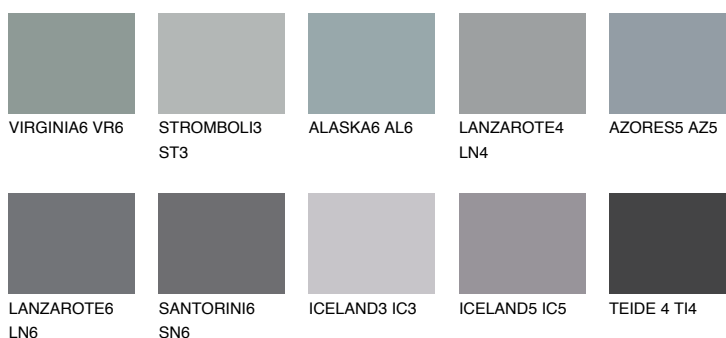

**LANZAROTE5 LN5**☀ 25% **TSR** 23%**Kolory uzupełniające****COLOURS****INTENSE**

Więcej informacji o tynkach i farbach na stronie

www.ceresit.pl