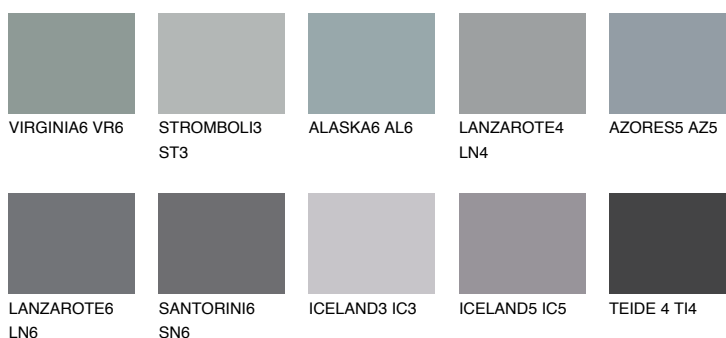

**LANZAROTE5 LN5**☾ 25% **TSR** 23%**Kolory uzupełniające****COLOURS****INTENSE**

Więcej informacji o tynkach i farbach na stronie

[www.ceresit.pl](http://www.ceresit.pl)