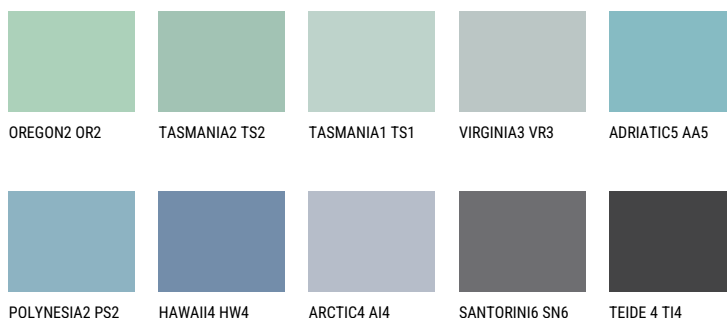

TAHITI2 TH2☀ 45% **TSR** 46%**Kolory uzupełniające****COLOURS**

Więcej informacji o tynkach i farbach na stronie

www.ceresit.pl

INTENSE

DIAMOND DAY

SAPPHIRE GLACIER

AMETHYST RAIN

SAPPHIRE BAY

AMETHYST OCEAN

AMETHYST MIST

Więcej informacji o tynkach i farbach na stronie

www.ceresit.pl

*Biblioteka kolorystyczna przedstawia tynki i farby z oferty Ceresit. Z uwagi na techniki cyfrowe oraz indywidualne ustawienia monitora prezentowane kolory ze wszystkich linii mogą nieznacznie odbiegać od rzeczywistych. Zalecamy sprawdzenie koloru na wzorniku.