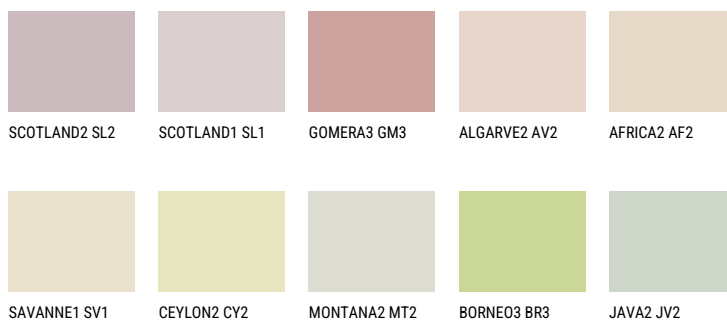

BARBADOS1 BA172% **TSR** 70%**Kolory uzupełniające****COLOURS**

Więcej informacji o tynkach i farbach na stronie

www.ceresit.pl

INTENSE

EMERALD PARK

DIAMOND EVENING

EMERALD FIELD

EMERALD GARDEN

EMERALD OASE

DIAMOND NIGHT

Więcej informacji o tynkach i farbach na stronie

www.ceresit.pl

*Biblioteka kolorystyczna przedstawia tynki i farby z oferty Ceresit. Z uwagi na techniki cyfrowe oraz indywidualne ustawienia monitora prezentowane kolory ze wszystkich linii mogą nieznacznie odbiegać od rzeczywistych. Zalecamy sprawdzenie koloru na wzorniku.