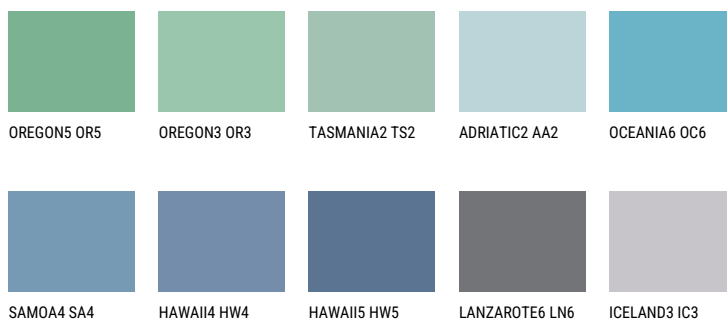

TAHITI3 TH3☀️ 35% **TSR** 40%**Kolory uzupełniające****COLOURS**

Więcej informacji o tynkach i farbach na stronie

www.ceresit.pl

INTENSE

SAPHIRE GLACIER

AMETHYST RAIN

AMETHYST OCEAN

AMETHYST MIST

AMETHYST WIND

RUBY HEART

Więcej informacji o tynkach i farbach na stronie

www.ceresit.pl

*Biblioteka kolorystyczna przedstawia tynki i farby z oferty Ceresit. Z uwagi na techniki cyfrowe oraz indywidualne ustawienia monitora prezentowane kolory ze wszystkich linii mogą nieznacznie odbiegać od rzeczywistych. Zalecamy sprawdzenie koloru na wzorniku.