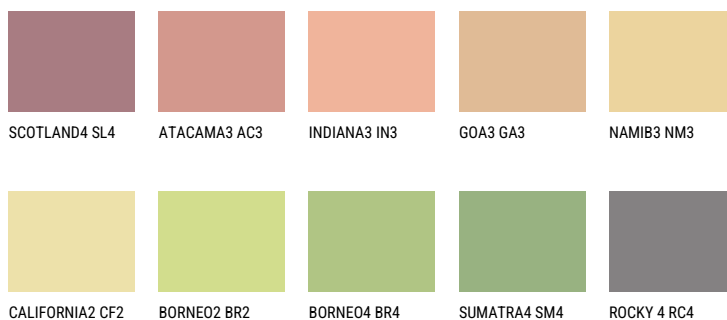

FLORIDA4 FL462% **TSR** 62%**Kolory uzupełniające****COLOURS**

Więcej informacji o tynkach i farbach na stronie

www.ceresit.pl

INTENSE

AMETHYST OCEAN

AMETHYST WIND

RUBY HEART

AMETHYST RAIN

QUARTZ MOUNT

DIAMOND
MORNING

Więcej informacji o tynkach i farbach na stronie

www.ceresit.pl

*Biblioteka kolorystyczna przedstawia tynki i farby z oferty Ceresit. Z uwagi na techniki cyfrowe oraz indywidualne ustawienia monitora prezentowane kolory ze wszystkich linii mogą nieznacznie odbiegać od rzeczywistych. Zalecamy sprawdzenie koloru na wzorniku.