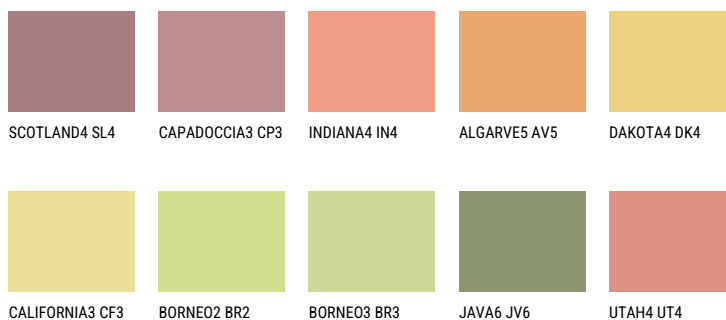

FLORIDA5 FL5☀️ 58% **TSR** 61%**Kolory uzupełniające****COLOURS**

Więcej informacji o tynkach i farbach na stronie

www.ceresit.pl

INTENSE

RUBY HEART

AMETHYST WIND

RUBY SUNSET

RUBY FIRE

AMBER JEWEL

QUARTZ EARTH

Więcej informacji o tynkach i farbach na stronie

www.ceresit.pl

*Biblioteka kolorystyczna przedstawia tynki i farby z oferty Ceresit. Z uwagi na techniki cyfrowe oraz indywidualne ustawienia monitora prezentowane kolory ze wszystkich linii mogą nieznacznie odbiegać od rzeczywistych. Zalecamy sprawdzenie koloru na wzorniku.