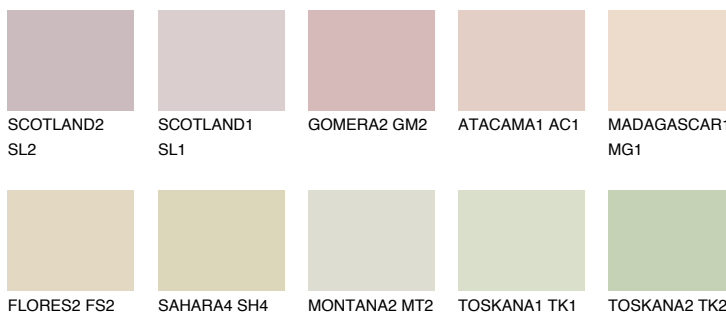


**GOA1 GA1**67% **TSR** 64%

Kolory uzupełniające

COLOURS

INTENSE

Więcej informacji o tynkach i farbach na stronie

www.ceresit.pl